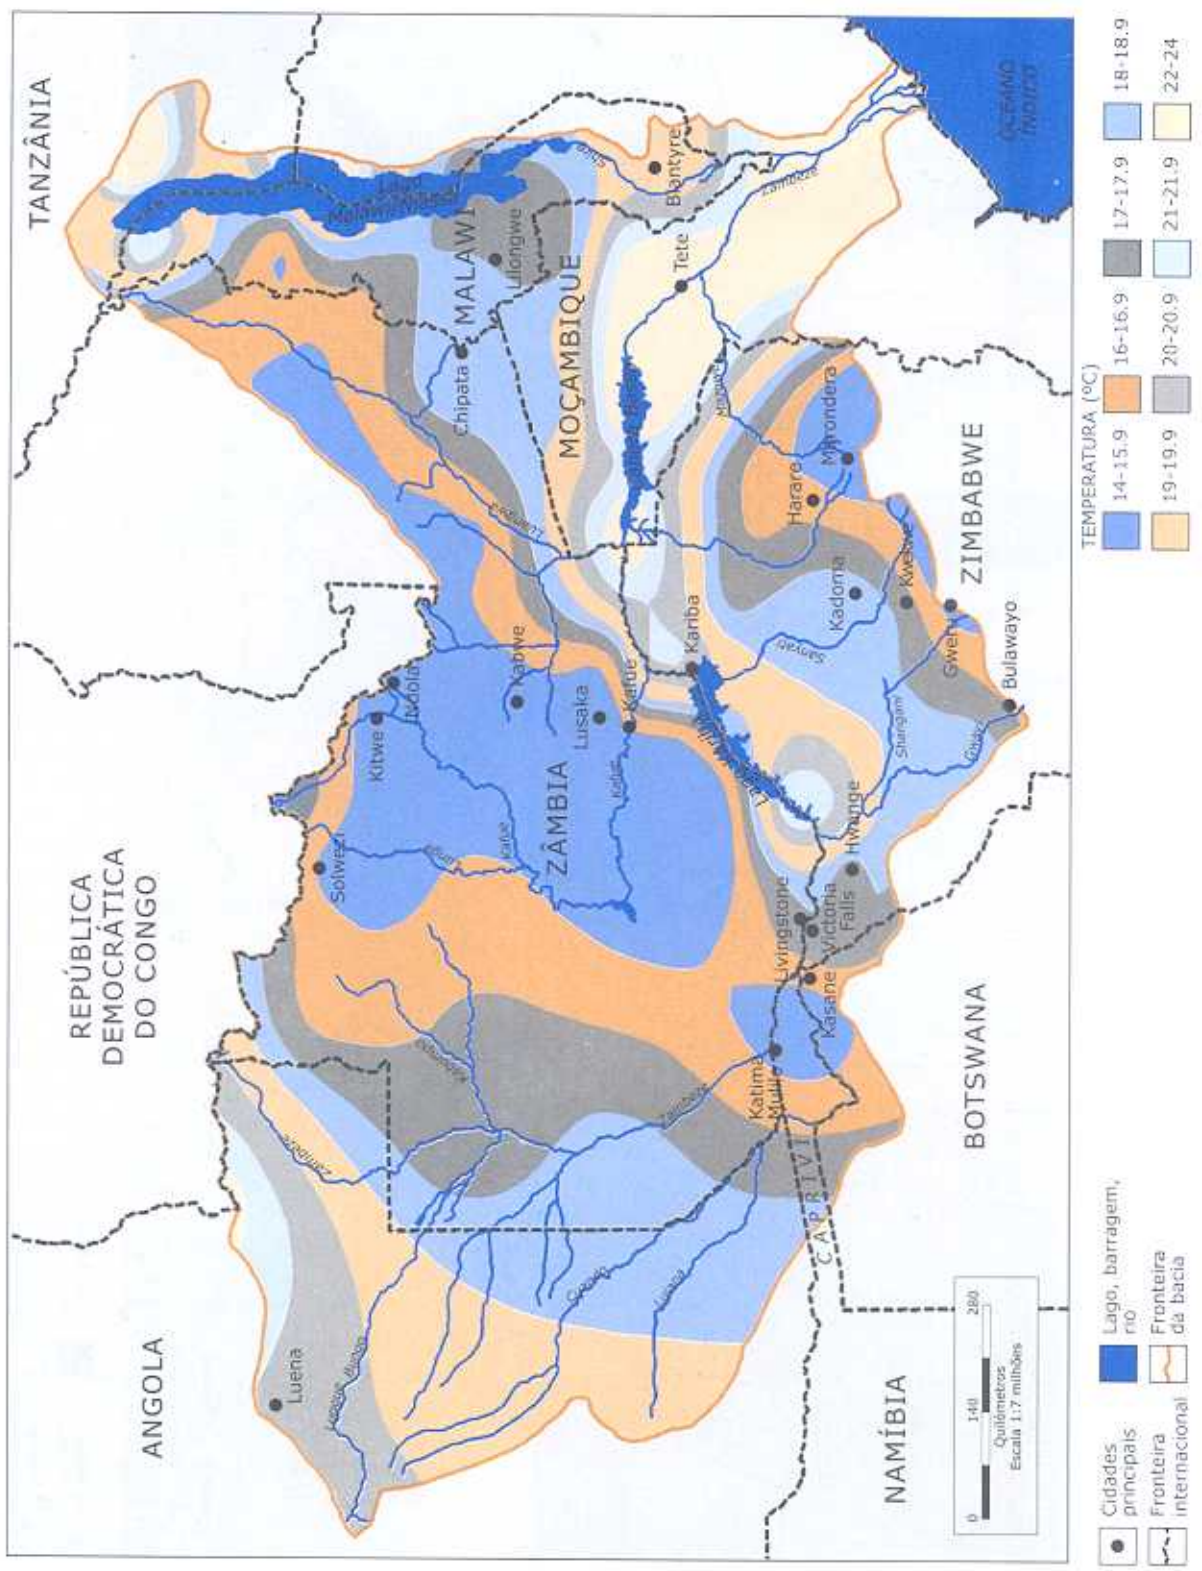

Mapa 2.2: Temperatura média diária em Julho

Fonte: Zambezi River Basin Atlas, SADC/DECONSU/UFZRA, Lusaka, 1989